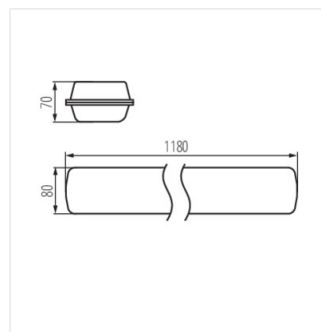

FT1200 49W-840