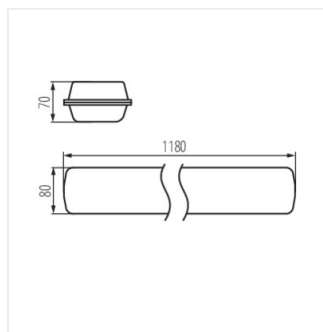

FT1200 49W-840