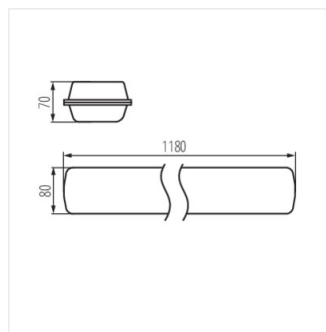

FT1200 49W-840