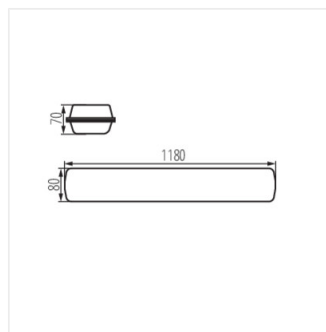

FTD1200 49W-840-RYF