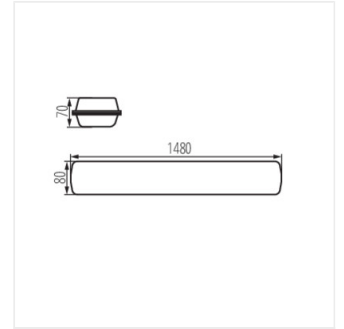

FTD1500 43W-840-ASY