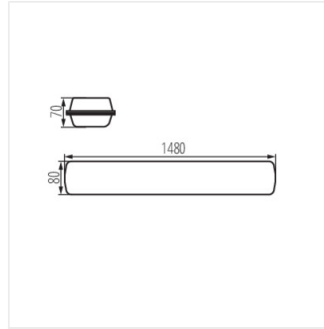

FTD1500 43W-840-RYF