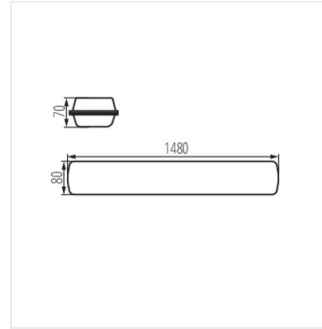

FTD1500 43W-840-INT