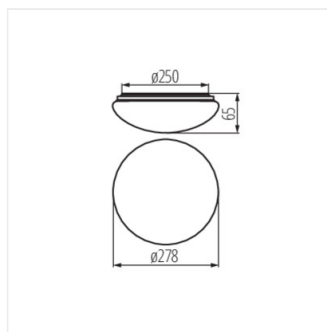

CORSO LED v2

Ceiling-mounted LED light fitting

[V] 220-240 AC	[Hz] 50	[°] 120	[h] ≥20000	[h] 25000	ellipse ≤ 6x MacAdam	Ra 80
	SMD			IP 44		[°C] -20÷35
		0,5m				

CORSO LED V2 12-NW

	[W]	[lm]	Tc [K]		
CORSO LED V2 12-NW	31220	12	900	4000	white
CORSO LED V2 18-NW	31221	18	1200	4000	white
CORSO LED V2 12-NW-SE	31223	12	900	4000	white microwave
CORSO LED V2 18-NW-SE	31224	18	1200	4000	white microwave

- Enclosure material: Metal
- Lampshade material: PC

CORSO LED V2 12-NW

CORSO LED V2 18-NW

CORSO LED V2 12-NW-SE

CORSO LED V2 18-NW-SE

CORSO LED v2

Ceiling-mounted LED light fitting

CORSO LED V2 12-NW