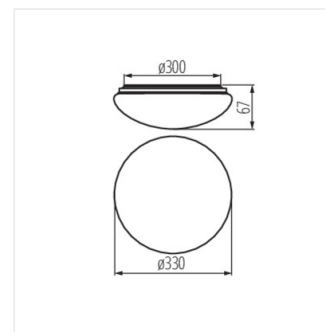

CORSO LED V2 18-NW-SE