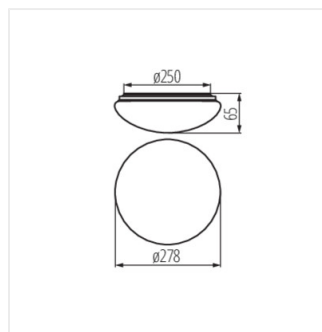

CORSO LED V2 12-NW-SE