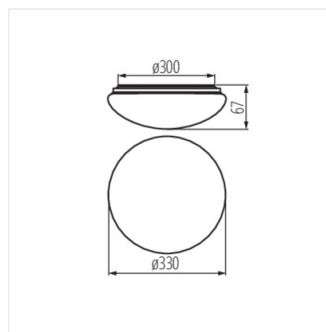

CORSO LED v2

Ceiling-mounted LED light fitting

[V] 220-240 AC	[Hz] 50	[°] 120	[h] ≥20000	[h] 25000	ellipse ≤ 6x MacAdam	Ra 80
	SMD			IP 44		[°C] -20÷35
		0,5m				

CORSO LED V2 12-NW

	[W]	[lm]	Tc [K]		
CORSO LED V2 12-NW	31220	12	900	4000	white
CORSO LED V2 18-NW	31221	18	1200	4000	white
CORSO LED V2 12-NW-SE	31223	12	900	4000	white microwave
CORSO LED V2 18-NW-SE	31224	18	1200	4000	white microwave

- Enclosure material: Metal
- Lampshade material: PC

CORSO LED V2 12-NW

CORSO LED V2 18-NW

CORSO LED V2 12-NW-SE

CORSO LED V2 18-NW-SE

CORSO LED v2

Ceiling-mounted LED light fitting

CORSO LED V2 12-NW