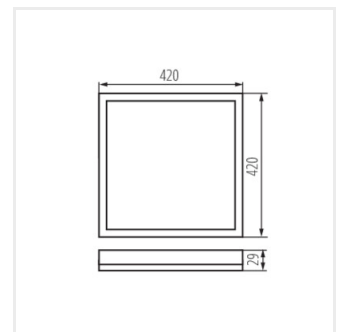

## Ceiling-mounted LED light fitting

AZPO LED 22W-NW-O-W

AZPO LED 22W-NW-O-B

AZPO LED 12,3W-NW-L-W

AZPO LED 12,3W-NW-L-B

AZPO LED 17,5W-NW-L-W

AZPO LED 17,5W-NW-L-B

AZPO LED 22W-NW-L-W