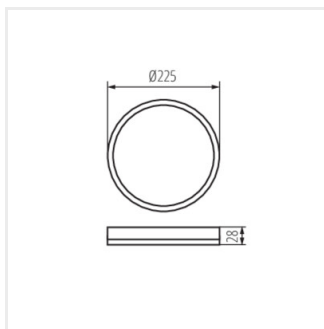

## Ceiling-mounted LED light fitting

AZPO LED 11,8W-NW-O-W

AZPO LED 11,8W-NW-O-B

AZPO LED 18,5W-NW-O-W

AZPO LED 18,5W-NW-O-B

AZPO LED 22W-NW-O-W

AZPO LED 22W-NW-O-B

AZPO LED 12,3W-NW-L-W

AZPO LED 12,3W-NW-L-B

AZPO LED 17,5W-NW-L-W

AZPO LED 17,5W-NW-L-B

AZPO LED 22W-NW-L-W

AZPO LED 22W-NW-L-B

AZPO LED 11,8W-NW-O-W

AZPO LED 11,8W-NW-O-B

AZPO LED 18,5W-NW-O-W