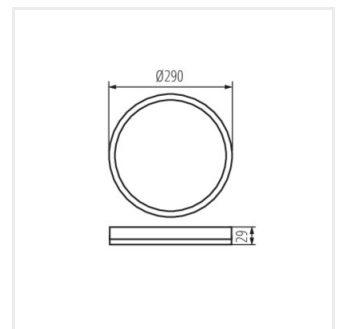

## Ceiling-mounted LED light fitting

AZPO LED 11,8W-NW-O-W

AZPO LED 11,8W-NW-O-B

AZPO LED 18,5W-NW-O-W

AZPO LED 18,5W-NW-O-B

AZPO LED 22W-NW-O-W

AZPO LED 22W-NW-O-B

AZPO LED 12,3W-NW-L-W

AZPO LED 12,3W-NW-L-B

AZPO LED 17,5W-NW-L-W

AZPO LED 17,5W-NW-L-B

AZPO LED 22W-NW-L-W

AZPO LED 22W-NW-L-B

AZPO LED 11,8W-NW-O-W

AZPO LED 11,8W-NW-O-B

AZPO LED 18,5W-NW-O-W