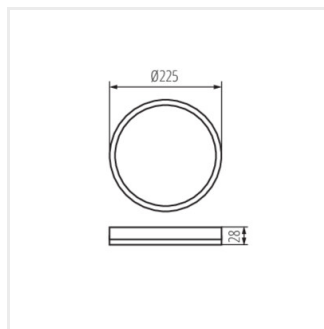

## Ceiling-mounted LED light fitting

AZPO LED 11,8W-NW-O-W

AZPO LED 11,8W-NW-O-B

AZPO LED 18,5W-NW-O-W

AZPO LED 18,5W-NW-O-B

AZPO LED 22W-NW-O-W

AZPO LED 22W-NW-O-B

AZPO LED 12,3W-NW-L-W

AZPO LED 12,3W-NW-L-B

AZPO LED 17,5W-NW-L-W

AZPO LED 17,5W-NW-L-B

AZPO LED 22W-NW-L-W

AZPO LED 22W-NW-L-B

AZPO LED 11,8W-NW-O-W

AZPO LED 11,8W-NW-O-B

AZPO LED 18,5W-NW-O-W