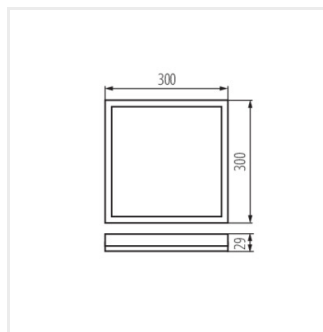

## Ceiling-mounted LED light fitting

AZPO LED 22W-NW-O-W

AZPO LED 22W-NW-O-B

AZPO LED 12,3W-NW-L-W

AZPO LED 12,3W-NW-L-B

AZPO LED 17,5W-NW-L-W

AZPO LED 17,5W-NW-L-B

AZPO LED 22W-NW-L-W