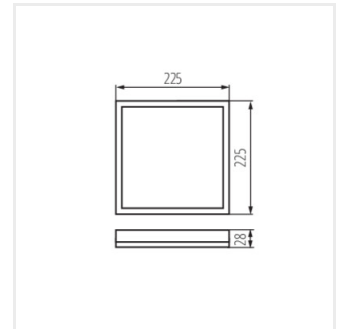

## Ceiling-mounted LED light fitting

AZPO LED 22W-NW-O-W

AZPO LED 22W-NW-O-B

AZPO LED 12,3W-NW-L-W

AZPO LED 12,3W-NW-L-B

AZPO LED 17,5W-NW-L-W

AZPO LED 17,5W-NW-L-B

AZPO LED 22W-NW-L-W