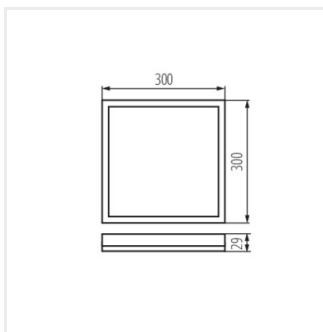

## Ceiling-mounted LED light fitting

AZPO LED 22W-NW-O-W

AZPO LED 22W-NW-O-B

AZPO LED 12,3W-NW-L-W

AZPO LED 12,3W-NW-L-B

AZPO LED 17,5W-NW-L-W

AZPO LED 17,5W-NW-L-B

AZPO LED 22W-NW-L-W