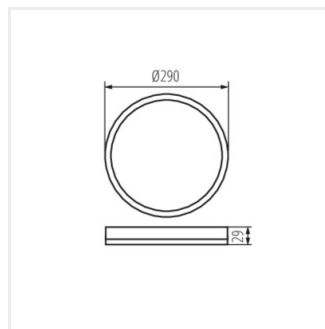

## Ceiling-mounted LED light fitting

AZPO LED 11,8W-NW-O-W

AZPO LED 11,8W-NW-O-B

AZPO LED 18,5W-NW-O-W

AZPO LED 18,5W-NW-O-B

AZPO LED 22W-NW-O-W

AZPO LED 22W-NW-O-B

AZPO LED 12,3W-NW-L-W

AZPO LED 12,3W-NW-L-B

AZPO LED 17,5W-NW-L-W

AZPO LED 17,5W-NW-L-B

AZPO LED 22W-NW-L-W

AZPO LED 22W-NW-L-B

AZPO LED 11,8W-NW-O-W

AZPO LED 11,8W-NW-O-B

AZPO LED 18,5W-NW-O-W