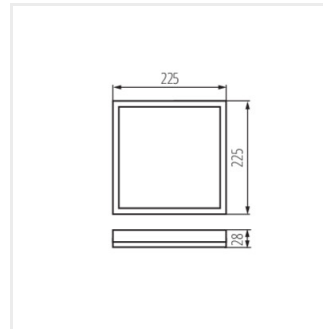

## Ceiling-mounted LED light fitting

AZPO LED 22W-NW-O-W

AZPO LED 22W-NW-O-B

AZPO LED 12,3W-NW-L-W

AZPO LED 12,3W-NW-L-B

AZPO LED 17,5W-NW-L-W

AZPO LED 17,5W-NW-L-B

AZPO LED 22W-NW-L-W