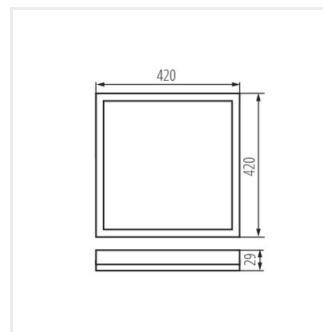

## Ceiling-mounted LED light fitting

AZPO LED 22W-NW-O-W

AZPO LED 22W-NW-O-B

AZPO LED 12,3W-NW-L-W

AZPO LED 12,3W-NW-L-B

AZPO LED 17,5W-NW-L-W

AZPO LED 17,5W-NW-L-B

AZPO LED 22W-NW-L-W