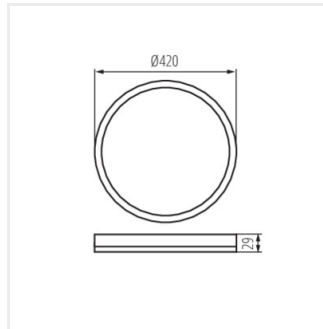

AZPO LED 22W-NW-O-B