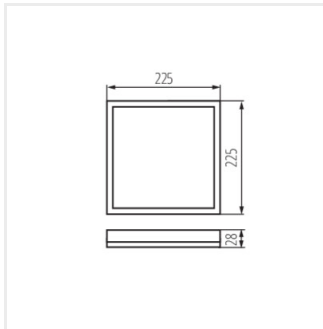

- Enclosure material: plastic
- Lampshade material: plastic

AZPO LED 12,3W-NW-L-W

AZPO LED 12,3W-NW-L-B

AZPO LED 17,5W-NW-L-W

AZPO LED 17,5W-NW-L-B

AZPO LED

Ceiling-mounted LED light fitting

AZPO LED 12,3W-NW-L-W