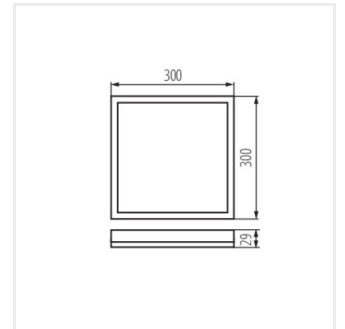

AZPO LED 17,5W-NW-L-B