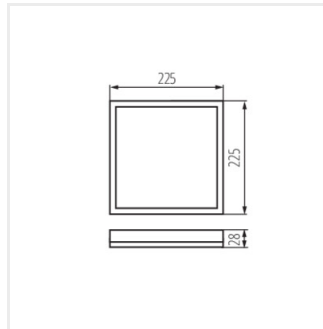

- Enclosure material: plastic
- Lampshade material: plastic

AZPO LED 12,3W-NW-L-W

AZPO LED 12,3W-NW-L-B

AZPO LED 17,5W-NW-L-W

AZPO LED 17,5W-NW-L-B

AZPO LED

Ceiling-mounted LED light fitting

AZPO LED 12,3W-NW-L-W