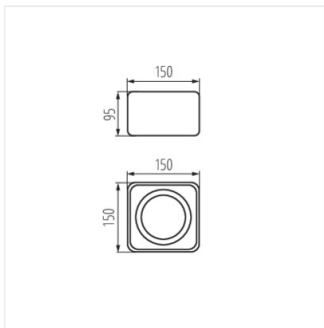

- Enclosure material: aluminum alloy

TUBEO ES

Ceiling-mounted spotlight fitting

TUBEO ES 50-W

TUBEO ES 250-B

TUBEO ES 250-B

TUBEO ES 50

TUBEO ES 250