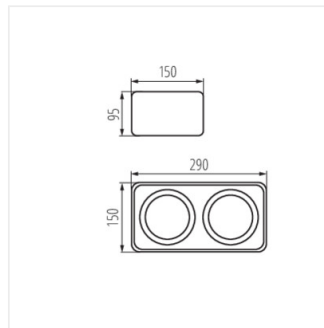

- Enclosure material: aluminum alloy

TUBEO ES

Ceiling-mounted spotlight fitting

TUBEO ES 50-W

TUBEO ES 250-B

TUBEO ES 250-B

TUBEO ES 50

TUBEO ES 250