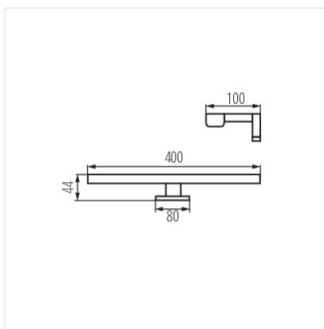

ASTIM IP44 8W