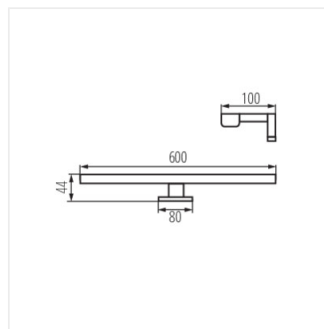

ASTIM IP44 12W