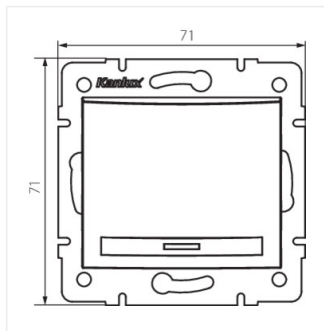

### Cross connector

DOMO 01-1070-230 pe

DOMO 01-1070-250 sz

DOMO 01-1070-242 cm