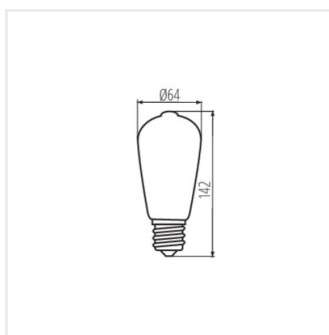

XLEDIM ST64 E27 7W-WW

Dokument utworzono: 20.12.2024, 15:30

Zastrzega się możliwość wprowadzenia zmian technicznych. Dane zawarte w tym katalogu nie są prawnie wiążące.

Fotometria: wyniki uzyskane podczas badania konkretnego egzemplarza.