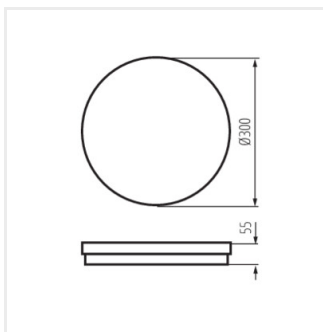

BENO ECO 30W CCT O W