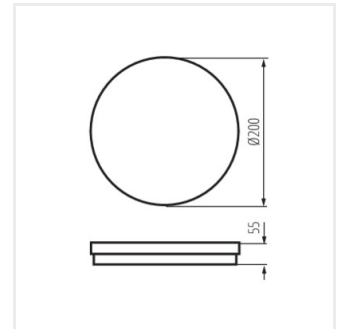

BENO ECO 20W CCT O B