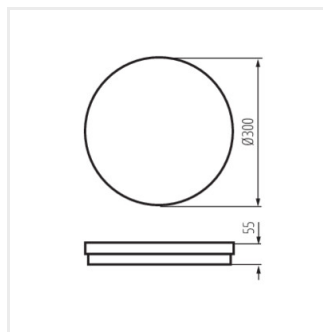

BENO ECO 30W CCT O B