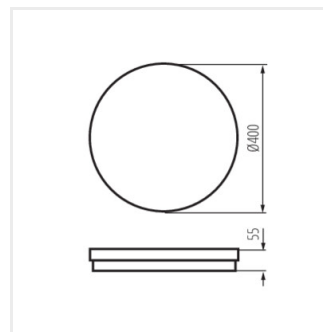

BENO ECO 40W CCT O W