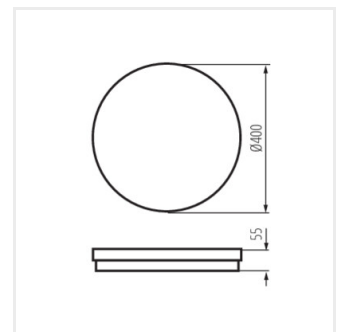

BENO ECO 40W CCT O B