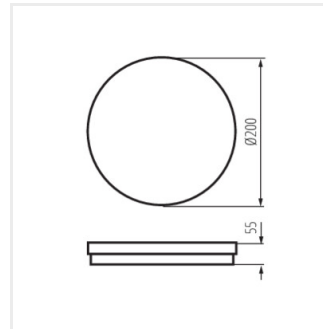

BENO ECO 20W CCT O W