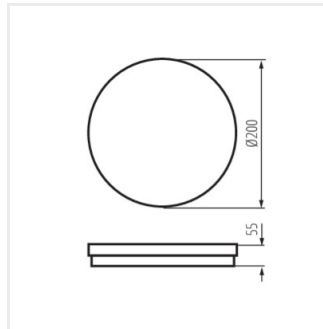

BENO ECO 12W CCT O B