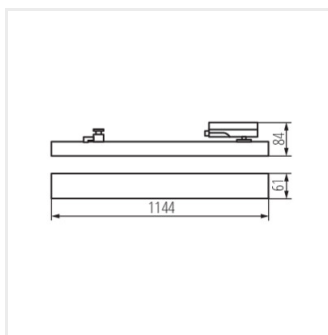

LTL 38W-114-CCT-W	38390	max 38	max 5000 / 5245 / 5325	3000 / 3500 / 4000	90	white
LTL 38W-114-CCT-B	38391	max 38	max 5000 / 5245 / 5325	3000 / 3500 / 4000	90	black
LTL 38W-114-CCT-ADJ-W	38392	max 38	max 5000 / 5245 / 5325	3000 / 3500 / 4000	90	white
LTL 38W-114-CCT-ADJ-B	38393	max 38	max 5000 / 5245 / 5325	3000 / 3500 / 4000	90	black

LTL 38W-114-CCT-W

LTL 38W-114-CCT-B

LTL 38W-114-CCT-ADJ-W

LTL 38W-114-CCT-ADJ-B

LTL 38W-114-CCT

POWER SELECTION

CCT SELECTION

Accessories

38395

LTL LENS SET AS 35X35

Soczewka do oprawy LTL, asymetryczna kąt 35 stopni x 35 stopni, w zestawie 4szt, LTL LENS SET AS 35X35D (38395)

38394

LTL LENS SET S 60D

Soczewka do oprawy LTL z kątem świecenia 60 stopni, w zestawie 4 szt, LTL LENS SET S 60D (38394)