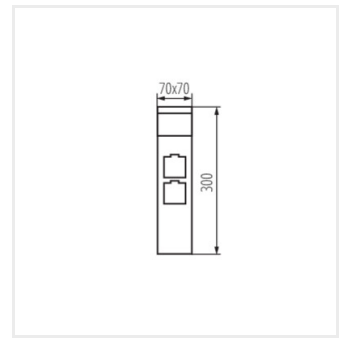

DASTEN 30 F SO B