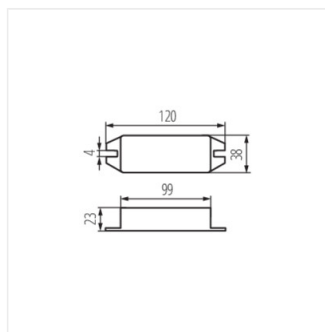

CONTROLLER RGBW

Contrôleur pour bandeaux LED

CTRL 12/24V 10A RGBW