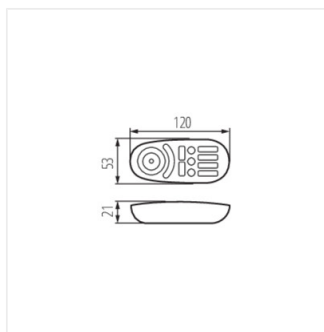

CONTROLLER RGBW

Contrôleur pour bandeaux LED

IP
20

CE

EAC

CTRL 12/24V 10A RGBW

CTRL 12/24V 10A RGBW	22143	blanc	12 DC; 24 DC	max 10		max 30
REMOTE RGBW	22146	blanc	2 x 1,5 DC		2 x AAA	max 30

- Matériau: matériau plastique

CTRL 12/24V 10A RGBW

REMOTE RGBW

CONTROLLER RGBW

Contrôleur pour bandeaux LED

CTRL 12/24V 10A RGBW

REMOTE RGBW