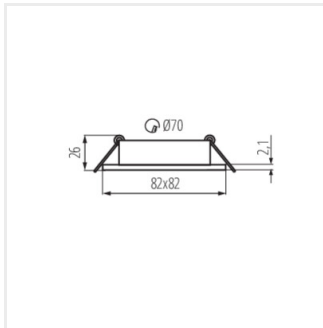

DALLA

Anneau pour spot

DALLA DTL