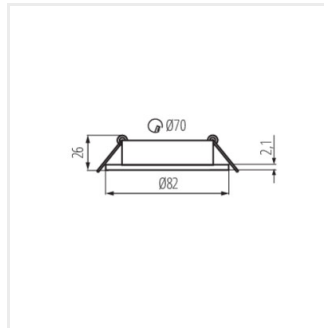

DALLA

Anneau pour spot

DALLA DTO