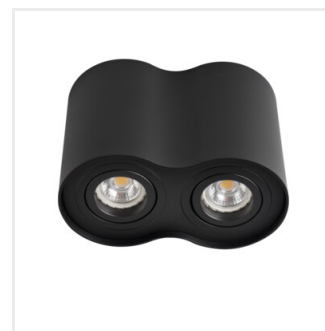

BORD

Plafonnier pour éclairage d'accentuation

MO
DE
RN
design

HIGH
quality
finish

[V] 220-240 AC	[Hz] 50	PAR16	GU10	⏚	IP 20	🏠
☀️🌡️🌞 5÷25	↑	🌀	🌀 25	📦	[mm²] 0,75÷1,5	📏 0,5m
🚫🐜	CE	EAC	UK CA	♻️		

BORD DLP-50-B

BORD DLP-50-AL	22550	max 10	aluminium brossé
BORD DLP-50-W	22551	max 10	blanc mat
BORD DLP-50-B	22552	max 10	mat noir
BORD DLP-250-W	22554	2 x max 10	blanc mat
BORD DLP-250-B	22555	2 x max 10	mat noir

Des bords délicats, des lignes courbes et une forme arrondie confèrent aux luminaires Kanlux BORD une touche d'élégance et de subtilité. Leur design moderne, leur élégance simple et la forme arrondie assurent que ces luminaires s'intégreront aussi bien dans les espaces privés que commerciaux.

- Matériau du boîtier: alliage en aluminium

BORD

Plafonnier pour éclairage d'accentuation

BORD DLP-50-AL

BORD DLP-50-W

BORD DLP-250-W

BORD DLP-250-B

BORD DLP-50