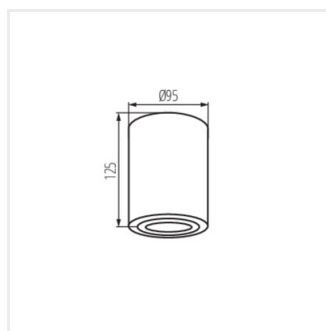

BORD DLP-50