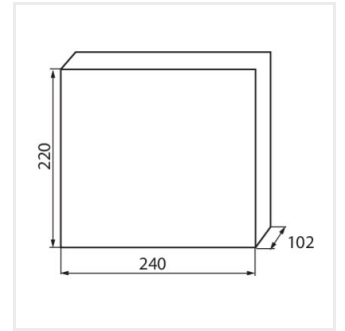

KDB

Tableau de distribution KDB

KDB-F08T