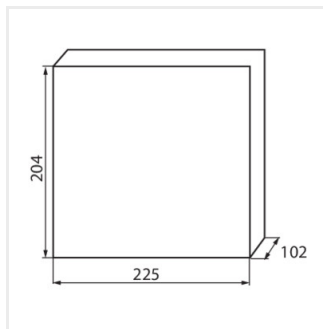

KDB

Tableau de distribution KDB

KDB-S08T