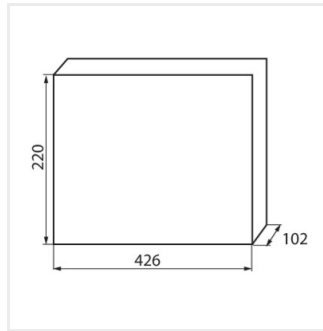

KDB

Tableau de distribution KDB

KDB-F18T