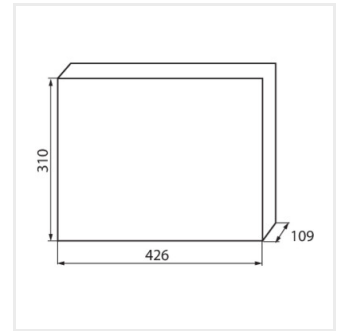

KDB

Tableau de distribution KDB

KDB-F36T