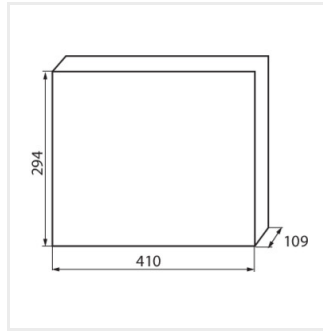

KDB

Tableau de distribution KDB

KDB-S36T