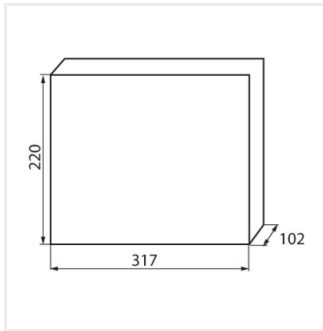

KDB

Tableau de distribution KDB

KDB-F12T