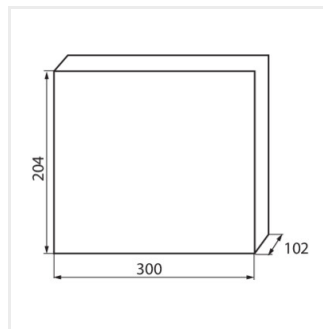

KDB

Tableau de distribution KDB

KDB-S12T