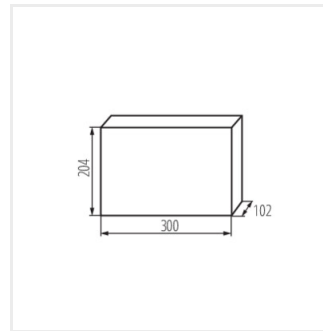

KDB

Tableau de distribution KDB

KDB-S12P