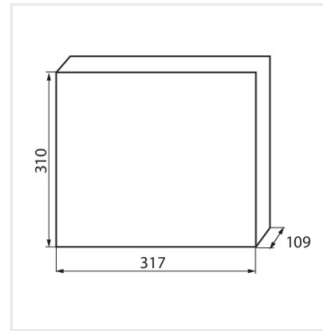

KDB

Tableau de distribution KDB

KDB-F24T