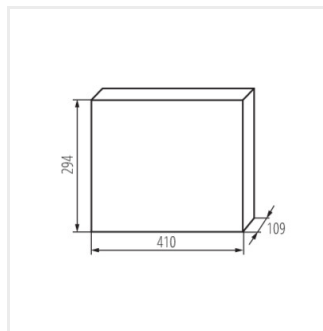

KDB

Tableau de distribution KDB

KDB-S36P