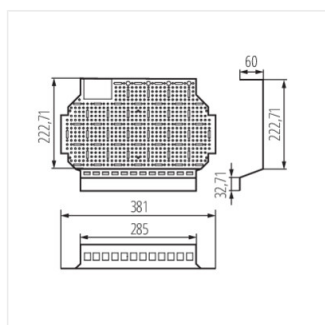

24203 KDB-S/F-36-MP

Panneau de fixation perforé - multimédia

KDB-S/F-36-MP **24203**

- Matériau: acier

KDB-S/F-36-MP