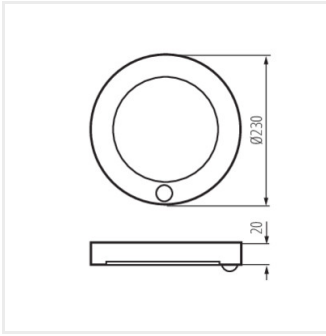

ERGA PIR 17W CCT-B

		[W]		[lm]	[°]	Tc [K]
ERGA PIR 17W CCT-B	<b>24605</b>	17	noir	max 1600	120	3000/4000/6500
ERGA PIR 17W CCT-W	<b>24606</b>	17	blanc	max 1800	120	3000/4000/6500

ERGA PIR 17W CCT-B

ERGA PIR 17W CCT-W