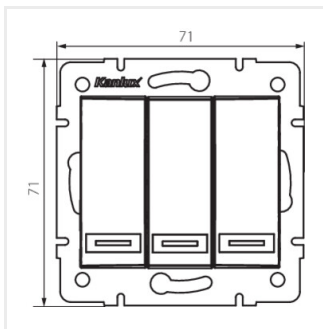

DOMO 01-1090

Łącznik potrójny

DOMO 01-1090-202 bi

DOMO 01-1090-202 bi	24721	biały
DOMO 01-1090-203 kr	24781	kremowy
DOMO 01-1090-243 sr	24840	srebrny
DOMO 01-1090-241 gr	24899	grafitowy
DOMO 01-1090-230 pe	24958	perłowo biały
DOMO 01-1090-250 sz	25017	szampański
DOMO 01-1090-242 cm	36477	czarny mat

- Atest PZH: Numer B.BK.60112.04.55.2022, ważny do 2028-02-10
- Materiał: PC
- Tworzywo: PC

DOMO 01-1090

Łącznik potrójny

DOMO 01-1090-202 bi

DOMO 01-1090-203 kr

DOMO 01-1090-243 sr

DOMO 01-1090-241 gr

DOMO 01-1090-230 pe

DOMO 01-1090-250 sz

DOMO 01-1090-242 cm

DOMO 01-1090-202 bi

DOMO 01-1090-203 kr

DOMO 01-1090-243 sr

DOMO 01-1090-241 gr

DOMO 01-1090

Łącznik potrójny

DOMO 01-1090-230 pe

DOMO 01-1090-250 sz

DOMO 01-1090-242 cm