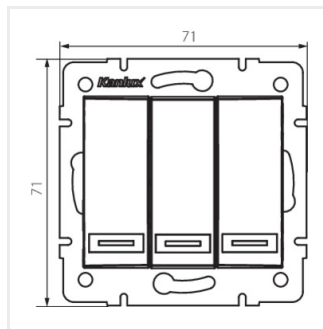

DOMO 01-1090

Łącznik potrójny

DOMO 01-1090-202 bi

DOMO 01-1090-202 bi	24721	biały
DOMO 01-1090-203 kr	24781	kremowy
DOMO 01-1090-243 sr	24840	srebrny
DOMO 01-1090-241 gr	24899	grafitowy
DOMO 01-1090-230 pe	24958	perłowo biały
DOMO 01-1090-250 sz	25017	szampański
DOMO 01-1090-242 cm	36477	czarny mat

- Atest PZH: Numer B.BK.60112.04.55.2022, ważny do 2028-02-10
- Materiał: PC
- Tworzywo: PC

DOMO 01-1090

Łącznik potrójny

DOMO 01-1090-202 bi

DOMO 01-1090-203 kr

DOMO 01-1090-243 sr

DOMO 01-1090-241 gr

DOMO 01-1090-230 pe

DOMO 01-1090-250 sz

DOMO 01-1090-242 cm

DOMO 01-1090-202 bi

DOMO 01-1090-203 kr

DOMO 01-1090-243 sr

DOMO 01-1090-241 gr

DOMO 01-1090

Łącznik potrójny

DOMO 01-1090-230 pe

DOMO 01-1090-250 sz

DOMO 01-1090-242 cm