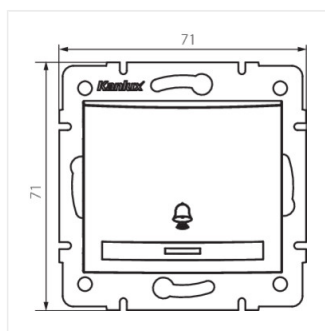

DOMO 01-1080-202 bi