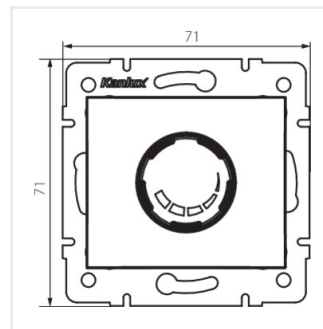

DOMO 01-1160-143 sr