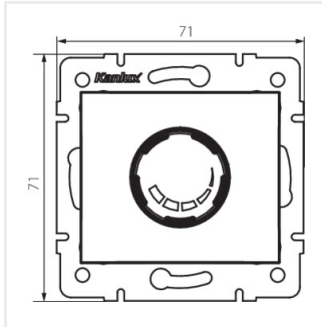

DOMO 01-1160

Ściemniacz obrotowy 500W z filtrem

DOMO 01-1160-130 pe