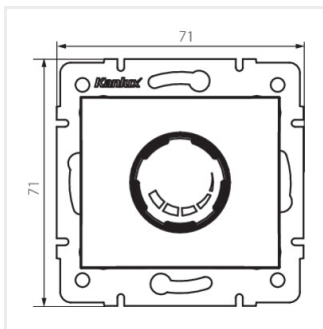

## DOMO 01-1160

Ściemniacz obrotowy 500W z filtrem

DOMO 01-1160-102 bi

DOMO 01-1160-103 kr

DOMO 01-1160-143 sr

DOMO 01-1160-141 gr

DOMO 01-1160-130 pe

DOMO 01-1160-150 sz