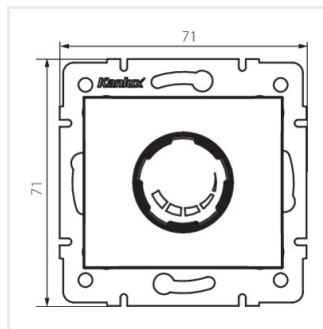

DOMO 01-1160-103 kr