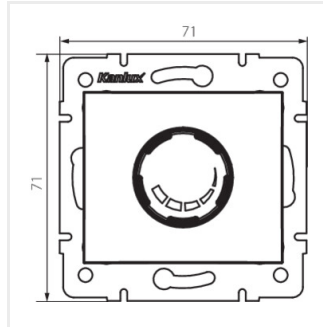

DOMO 01-1160-150 sz