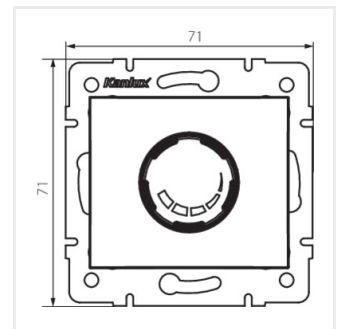

DOMO 01-1160-141 gr