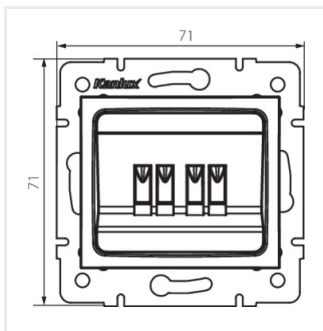

DOMO 01-1820

Gniazdo głośnikowe podwójne

DOMO 01-1820-002 bi

DOMO 01-1820-002 bi	24760	biały
DOMO 01-1820-003 kr	24819	kremowy
DOMO 01-1820-043 sr	24878	srebrny
DOMO 01-1820-041 gr	24937	grafitowy
DOMO 01-1820-030 pe	24996	perłowo biały
DOMO 01-1820-050 sz	25055	szampański
DOMO 01-1820-042 cm	36624	czarny mat

DOMO 01-1820-030 pe

DOMO 01-1820-050 sz

DOMO 01-1820-042 cm

DOMO 01-1820-002 bi

DOMO 01-1820-003 kr

DOMO 01-1820-043 sr

DOMO 01-1820-041 gr

DOMO 01-1820