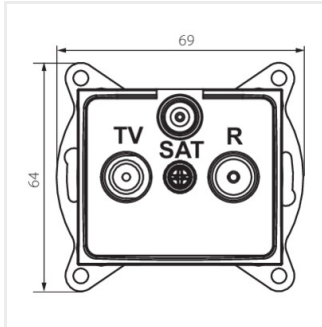

DOMO 01-1340

Gniazdo RTV-SAT przelotowe

DOMO 01-1340-030 pe