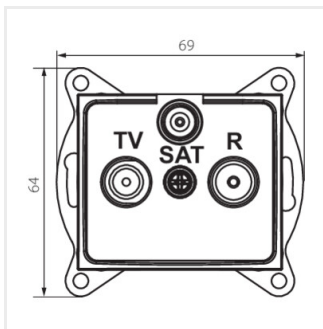

### Gniazdo RTV-SAT przelotowe

DOMO 01-1340-002 bi

DOMO 01-1340-003 kr

DOMO 01-1340-043 sr

DOMO 01-1340-041 gr

DOMO 01-1340-030 pe

DOMO 01-1340-050 sz

DOMO 01-1340-002 bi