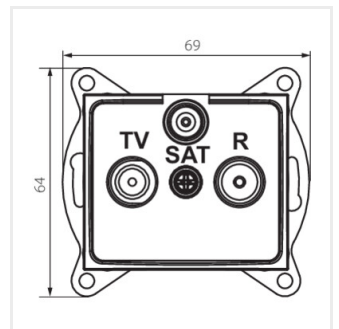

DOMO 01-1340-041 gr