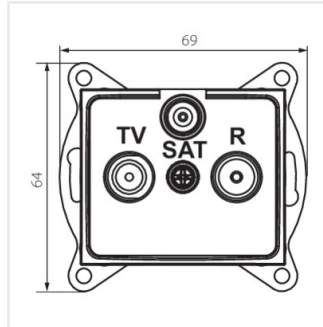

DOMO 01-1340-050 sz