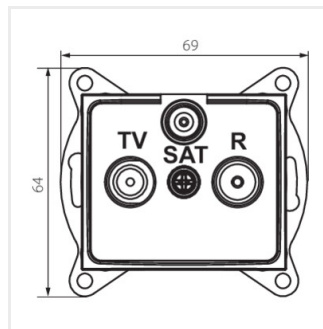

DOMO 01-1340-043 sr