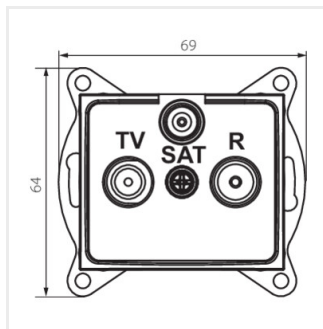

### Gniazdo RTV-SAT przelotowe

DOMO 01-1340-002 bi

DOMO 01-1340-003 kr

DOMO 01-1340-043 sr

DOMO 01-1340-041 gr

DOMO 01-1340-030 pe

DOMO 01-1340-050 sz

DOMO 01-1340-002 bi