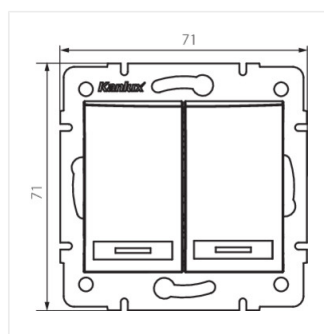

## DOMO 01-1023

Double Interrupteur de contact LED

DOMO 01-1023-230 pe

DOMO 01-1023-250 sz

DOMO 01-1023-242 cm