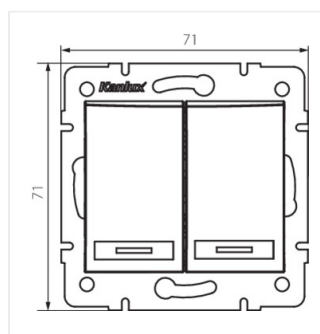

## DOMO 01-1023

Double Interrupteur de contact LED

DOMO 01-1023-230 pe

DOMO 01-1023-250 sz

DOMO 01-1023-242 cm