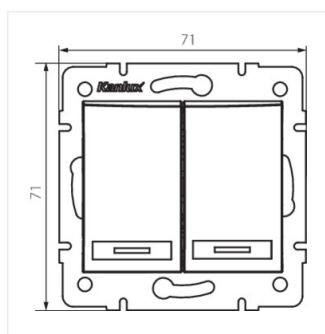

## DOMO 01-1023

Double Interrupteur de contact LED

DOMO 01-1023-230 pe

DOMO 01-1023-250 sz

DOMO 01-1023-242 cm