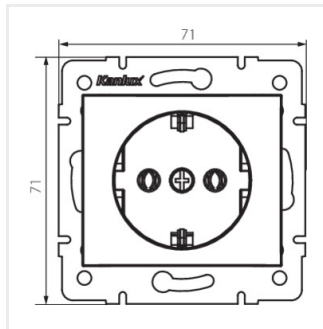

DOMO 01-1220

Gniazdo zasilające pojedyncze Schuko

DOMO 01-1220-143 sr

DOMO 01-1220-143 sr	24849	srebrny
DOMO 01-1220-130 pe	24967	perłowo biały
DOMO 01-1220-150 sz	25026	szampański
DOMO 01-1220-142 cm	36615	czarny mat

- Atest PZH: Numer B.BK.60112.04.55.2022, ważny do 2028-02-10
- Materiał: PC
- Tworzywo: PC

DOMO 01-1220

Gniazdo zasilające pojedyncze Schuko

DOMO 01-1220-143 sr

DOMO 01-1220-130 pe

DOMO 01-1220-150 sz

DOMO 01-1220-142 cm

DOMO 01-1220-143 sr

DOMO 01-1220-130 pe

DOMO 01-1220-150 sz

DOMO 01-1220-142 cm