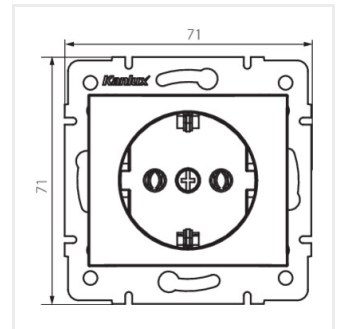

DOMO 01-1220

Gniazdo zasilające pojedyncze Schuko

DOMO 01-1220-143 sr

DOMO 01-1220-143 sr	24849	srebrny
DOMO 01-1220-130 pe	24967	perłowo biały
DOMO 01-1220-150 sz	25026	szampański
DOMO 01-1220-142 cm	36615	czarny mat

- Atest PZH: Numer B.BK.60112.04.55.2022, ważny do 2028-02-10
- Materiał: PC
- Tworzywo: PC

DOMO 01-1220

Gniazdo zasilające pojedyncze Schuko

DOMO 01-1220-143 sr

DOMO 01-1220-130 pe

DOMO 01-1220-150 sz

DOMO 01-1220-142 cm

DOMO 01-1220-143 sr

DOMO 01-1220-130 pe

DOMO 01-1220-150 sz

DOMO 01-1220-142 cm