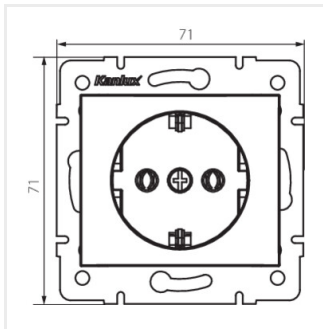

DOMO 01-1220

Gniazdo zasilające pojedyncze Schuko

DOMO 01-1220-143 sr

DOMO 01-1220-143 sr	24849	srebrny
DOMO 01-1220-130 pe	24967	perłowo biały
DOMO 01-1220-150 sz	25026	szampański
DOMO 01-1220-142 cm	36615	czarny mat

- Atest PZH: Numer B.BK.60112.04.55.2022, ważny do 2028-02-10
- Materiał: PC
- Tworzywo: PC

DOMO 01-1220

Gniazdo zasilające pojedyncze Schuko

DOMO 01-1220-143 sr

DOMO 01-1220-130 pe

DOMO 01-1220-150 sz

DOMO 01-1220-142 cm

DOMO 01-1220-143 sr

DOMO 01-1220-130 pe

DOMO 01-1220-150 sz

DOMO 01-1220-142 cm