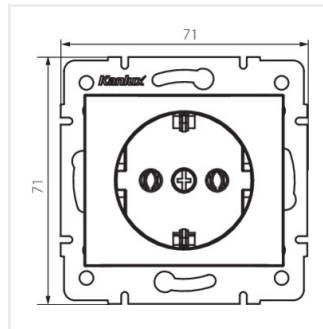

DOMO 01-1220

Gniazdo zasilające pojedyncze Schuko

DOMO 01-1220-143 sr

DOMO 01-1220-143 sr	24849	srebrny
DOMO 01-1220-130 pe	24967	perłowo biały
DOMO 01-1220-150 sz	25026	szampański
DOMO 01-1220-142 cm	36615	czarny mat

- Atest PZH: Numer B.BK.60112.04.55.2022, ważny do 2028-02-10
- Materiał: PC
- Tworzywo: PC

DOMO 01-1220

Gniazdo zasilające pojedyncze Schuko

DOMO 01-1220-143 sr

DOMO 01-1220-130 pe

DOMO 01-1220-150 sz

DOMO 01-1220-142 cm

DOMO 01-1220-143 sr

DOMO 01-1220-130 pe

DOMO 01-1220-150 sz

DOMO 01-1220-142 cm