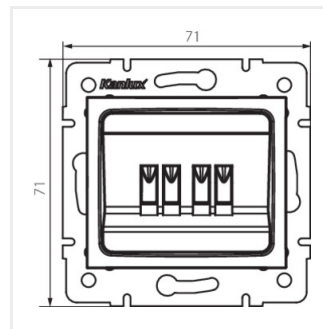

LOGI 02-1820-043 sr