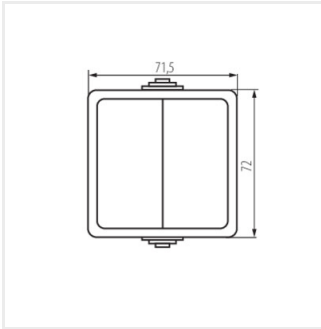

## 25352 TEKNO 05-1028-143 sz

Łącznik dwubiegunowy

TEKNO 05-1028-143 sz **25352** szary

- Atest PZH: Numer B.BK.60112.0451.2022, ważny do 2028-02-10
- Tworzywo: ABS

## 25352 TEKNO 05-1028-143 sz

---

Łącznik dwubiegunowy

TEKNO 05-1028-143 sz