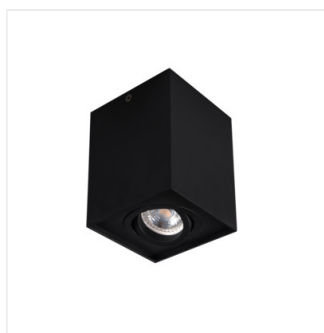

## GORD

Plafonnier pour éclairage d'accentuation

 220-240 AC	 50	 PAR16	 GU10		 IP 20	
 5÷25			 25		 0,75÷1,5	 0,5m

GORD DLP 50-W	<b>25470</b>	max 25	blanc mat
GORD DLP 50-B	<b>25471</b>	max 25	mat noir

Kanlux GORD sont des luminaires en saillie communs. Ils se caractérisent par une forme en cube, intéressante et insolite. Kanlux GORD garantissent un éclairage unique qui permet de souligner certains éléments d'aménagement de l'espace et de créer une ambiance agréable. Leur design moderne et leur élégance simple assurent que ces luminaires s'intègrent aussi bien dans les espaces privés que commerciaux.

- Matériau du boîtier: alliage en aluminium

## GORD

Plafonnier pour éclairage d'accentuation

GORD DLP 50-W

GORD DLP 50-B