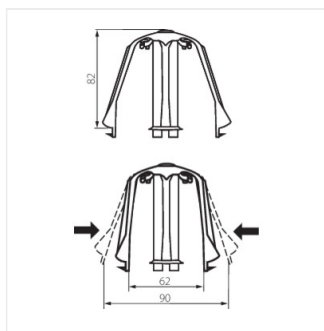

Accessoire pour luminaires muraux et plafonniers

SC-1 **25590** noir

- Matériau: polyamide 6.6 renforcé de fibre de verre

SC-1