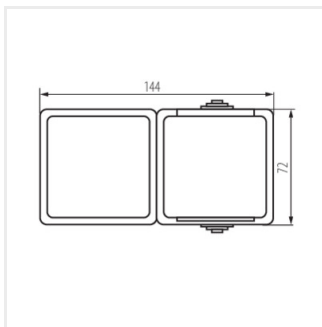

27132 TEKNO 05-3128-143 sz

Łącznik jednobiegunowy i gniazdo zasilające Schuko z ochroną styków

| | | | | | | |
|-----------------|----------------|-----------------|--|-----------------|--|--|
| $[U]$ 250 AC | $I_n[A]$ 16 | $I_n[AX]$ 10 | | IP 54 | | |
| | | | | | | |

TEKNO 05-3128-143 sz **27132** szary

- Tworzywo: ABS

TEKNO 05-3128-143 sz