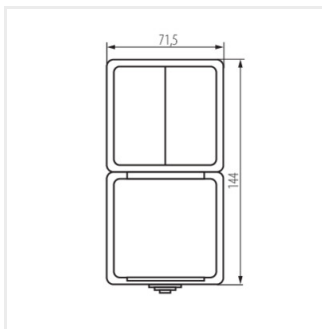

## 27136 TEKNO 05-3529-143 sz

Łącznik świecznikowy i gniazdo zasilające Schuko z ochroną styków

TEKNO 05-3529-143 sz **27136** szary

- Tworzywo: ABS

TEKNO 05-3529-143 sz