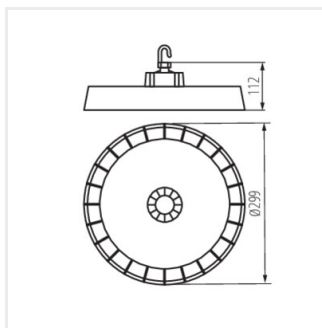

HB PRO STRONG 100W-NW

Accessoires

Date of issue: 12.09.2024, 12:40

Nous nous réservons le droit d'apporter toute modification technique sans information préalable. Les données de ce contenu ne sont pas juridiquement contraignantes.