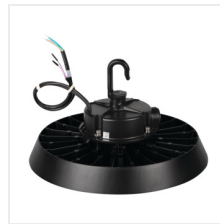

HB PRO STRONG

Luminaire LED high bay

up to
170 lm/W

IP 65

10IK

[V] 220-240 AC	[Hz] 50	[°] 90	[h] ≥25000	[h] 50000	ellipse ≤ 6x MacAdam	Ra 80
SMD	1-10V	IP 65	IK 08	[m] 1	[°C] -30÷50	CE
EAC	UK CA	[m] 0,3	[mm²] 1	[m] 1m	[m] 1m	CE

HB PRO STRONG 150W-NW

	[W]	[lm]	Tc [K]	
HB PRO STRONG 150W-NW 27158	150 112,5 75	25500 19125 12750	4000	gris
HB PRO STRONG 200W-NW 27159	200 150 100	34000 25500 17000	4000	gris
HB PRO STRONG 100W-NW 27163	100 75 50	17000 12750 8500	4000	gris

Les high-bay Kanlux HB PRO STRONG offrent une efficacité lumineuse allant jusqu'à 170 lm/W. Grâce à l'alimentation 1-10V avec fonction de gradation, qui permet de régler l'intensité lumineuse, ainsi qu'à la possibilité de régler manuellement la puissance du luminaire aux niveaux suivants : 100 %, 75 % et 50 %, vous aurez un contrôle encore plus grand sur l'éclairage. Kanlux HB PRO STRONG en version 200W génère un flux lumineux de 34 000 lm, ce qui garantit la visibilité même dans les grands espaces. Kanlux HB PRO STRONG est équipé de caractéristiques de sécurité optimales. La protection contre les dommages mécaniques au niveau IK10 (à l'aide d'une grille de protection) et la résistance à la pénétration de l'eau et de la poussière au niveau IP65 font de ce luminaire un choix sûr pour diverses applications. Les luminaires Kanlux HB PRO STRONG bénéficient non seulement d'une garantie de 5 ans, mais aussi de 50 000 heures d'utilisation. En outre, une large gamme d'accessoires disponibles, tels que des grilles de protection, des lentilles et des supports muraux et de plafond, vous permet d'adapter le luminaire aux besoins spécifiques de votre espace.

Luminaire LED high bay

- Une garantie de 5 ans accordée conformément aux termes de la déclaration de garantie disponible sur le site d'Internet
- L'indice IK10 est atteint lorsqu'une grille de protection est utilisée (sans le filet IK08).
- Matériau du boîtier: alliage en aluminium
- Matériau vitre de protection: matériau plastique