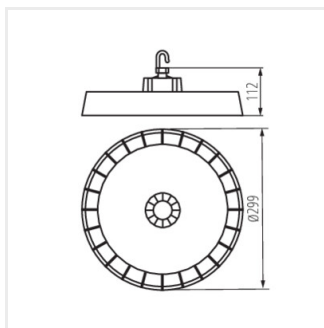

HB PRO STRONG 150W-NW