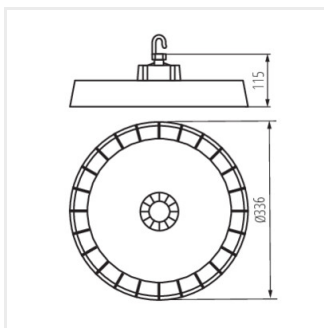

HB PRO STRONG 200W-NW