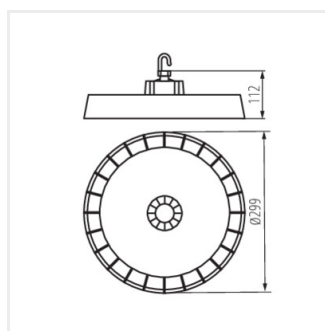

HB PRO STRONG 150W D