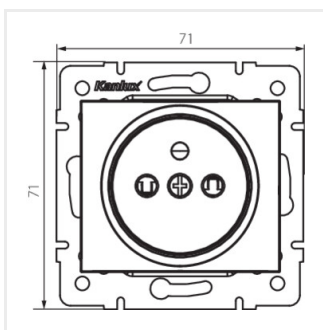

DOMO 01-1250-202