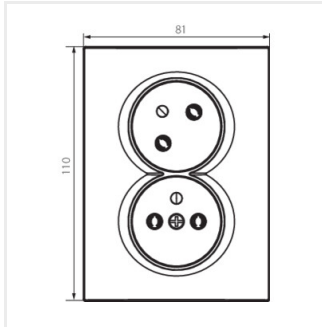

LOGI 02-1254-142 cm

LOGI 02-1255-102 bi

LOGI 02-1255-103 kr

LOGI 02-1255-141 gr

LOGI 02-1255-143 sr

LOGI 02-1255

Gniazdo zasilające podwójne francuskie, kompletne z ochroną styków

LOGI 02-1255-142 cm

LOGI 02-1254-142 cm