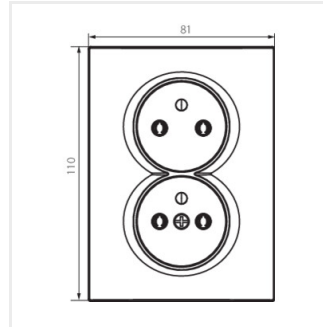

Gniazdo zasilające podwójne z uziemieniem kompletne z zachowaniem fazy, to znaczy, że faza znajduje się zawsze po lewej stronie, patrząc na wprost gniazda. Gniazdo posiada również ochronę styków. Gniazdo przeznaczone do puszek większych niż $\Phi 60$ (co najmniej $\Phi 68$). Gniazdo kompletne nie wymaga dodatkowej ramki.

LOGI 02-1254-142 cm

LOGI 02-1255-102 bi

LOGI 02-1255-103 kr

LOGI 02-1255-141 gr

LOGI 02-1255-143 sr

LOGI 02-1255

Gniazdo zasilające podwójne francuskie, kompletne z ochroną styków

LOGI 02-1255-142 cm

LOGI 02-1254-142 cm