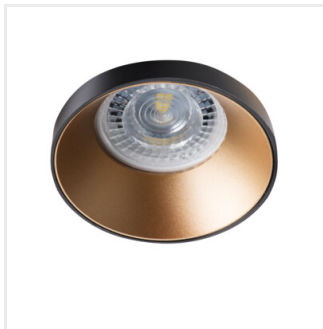

SIMEN DSO

Anneau pour spot

| | | | | |
|---------------|--------------|--------|--------------|-----|
| SIMEN DSO B/G | 29137 | max 10 | noir / or | non |
| SIMEN DSO B/W | 29138 | max 10 | noir / blanc | non |
| SIMEN DSO W/B | 29139 | max 10 | blanc / noir | non |
| SIMEN DSO W/G | 29140 | max 10 | blanc / or | non |
| SIMEN DSO G/W | 29142 | max 10 | or / blanc | non |
| SIMEN DSO W/W | 29147 | max 10 | blanc | non |

Kanlux SIMEN est un luminaire composé de deux parties: une base et un corps. Nous proposons des gammes de couleurs classiques comme noir et blanc ou des luminaires contenant en versions argent et or, qui s'intégreront dans votre intérieur pour devenir une décoration à part entière. Vous pouvez personnaliser vous-même les éléments des luminaires Kanlux SIMEN.

- Anneau décoratif sans douille céramique
- Matériau du boîtier: alliage en aluminium

SIMEN DSO

Anneau pour spot

SIMEN DSO B/G

SIMEN DSO B/W

SIMEN DSO W/B

SIMEN DSO W/G

SIMEN DSO G/W