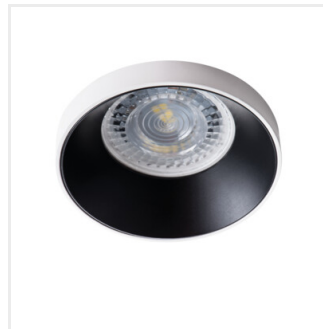

SIMEN DSO

Anneau pour spot

| | | | | |
|---------------|--------------|--------|--------------|-----|
| SIMEN DSO B/G | 29137 | max 10 | noir / or | non |
| SIMEN DSO B/W | 29138 | max 10 | noir / blanc | non |
| SIMEN DSO W/B | 29139 | max 10 | blanc / noir | non |
| SIMEN DSO W/G | 29140 | max 10 | blanc / or | non |
| SIMEN DSO G/W | 29142 | max 10 | or / blanc | non |
| SIMEN DSO W/W | 29147 | max 10 | blanc | non |

Kanlux SIMEN est un luminaire composé de deux parties: une base et un corps. Nous proposons des gammes de couleurs classiques comme noir et blanc ou des luminaires contenant en versions argent et or, qui s'intégreront dans votre intérieur pour devenir une décoration à part entière. Vous pouvez personnaliser vous-même les éléments des luminaires Kanlux SIMEN.

- Anneau décoratif sans douille céramique
- Matériau du boîtier: alliage en aluminium

SIMEN DSO

Anneau pour spot

SIMEN DSO B/G

SIMEN DSO B/W

SIMEN DSO W/B

SIMEN DSO W/G

SIMEN DSO G/W