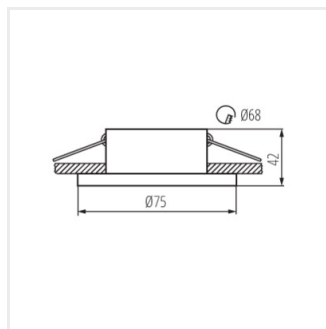

SIMEN DSO

Anneau pour spot

SIMEN DSO