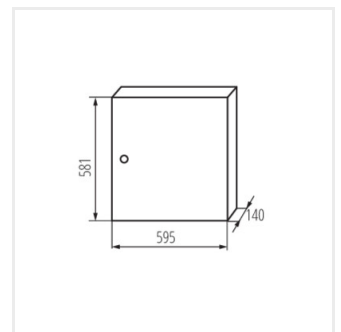

KP-DB-I-MS-324