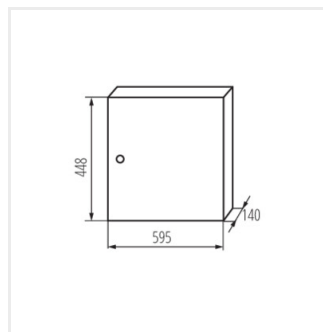

KP-DB-I-MS-224