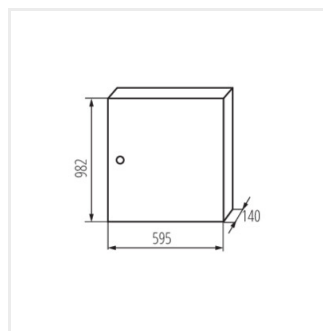

KP-DB-I-MS-624