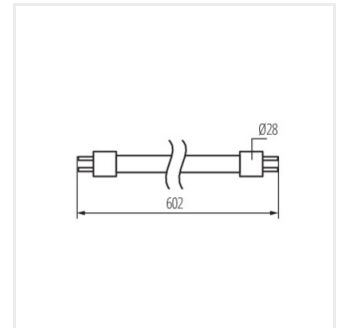

T8 N LED 9W-CW