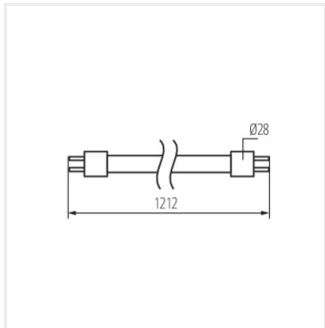

T8 N LED 18W-CW