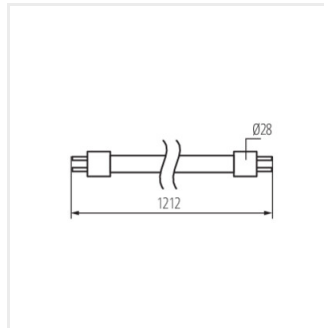

T8 N LED 18W-NW