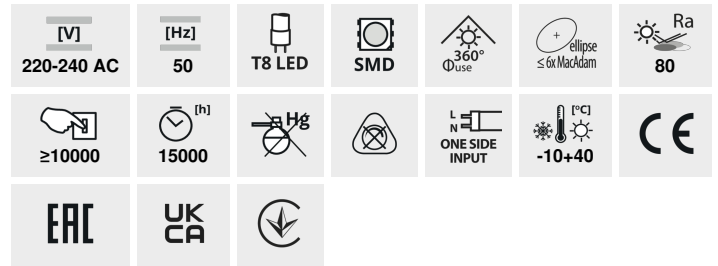

T8 N LED

Source lumineuse LED

T8 N LED 18W-CW

T8 N LED 18W-CW	31190	18	2000	6500	200	G13	E
T8 N LED 18W-NW	31191	18	2000	4000	200	G13	E
T8 N LED 22W-NW	31192	22	2420	4000	200	G13	E
T8 N LED 9W-CW	31193	9	1000	6500	200	G13	E
T8 N LED 9W-NW	31194	9	1000	4000	200	G13	E