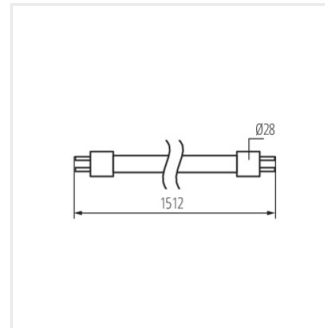

T8 N LED 22W-NW