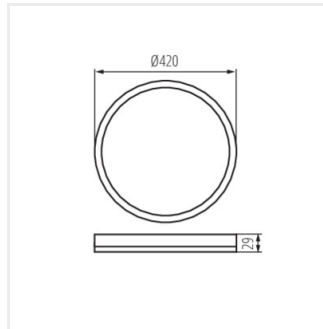

AZPO LED 11,8W-NW-O-B

AZPO LED 18,5W-NW-O-W

AZPO LED 18,5W-NW-O-B

AZPO LED

Plafonnier LED

AZPO LED 22W-NW-O-W

AZPO LED 22W-NW-O-B

AZPO LED 12,3W-NW-L-W