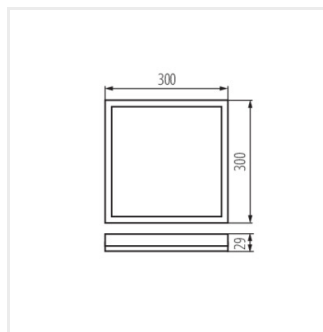

AZPO LED 17,5W-NW-L-B