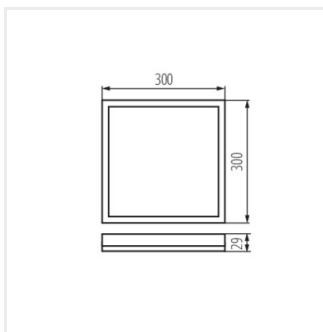

AZPO LED 17,5W-NW-L-W