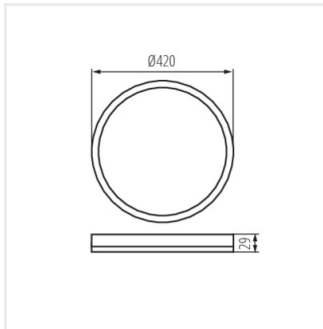

AZPO LED 11,8W-NW-O-B

AZPO LED 18,5W-NW-O-W

AZPO LED 18,5W-NW-O-B

AZPO LED

Plafonnier LED

AZPO LED 22W-NW-O-W

AZPO LED 22W-NW-O-B

AZPO LED 12,3W-NW-L-W