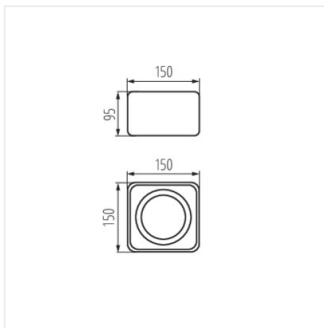

## TUBEO ES

Plafonnier pour éclairage d'accentuation

TUBEO ES 50-W

TUBEO ES 250-B

TUBEO ES 250-B

TUBEO ES 50

TUBEO ES 250