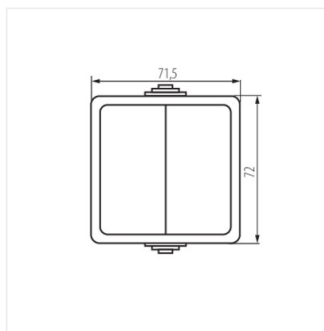

33495 TEKNO 05-1010-102 bi

Double interrupteur simple

TEKNO 05-1010-102 bi **33495** blanc

- Plastique: ABS

TEKNO 05-1010-102 bi