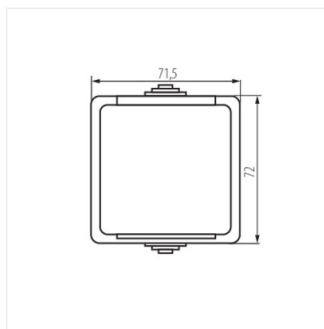

33496 TEKNO 05-1250-102 bi

Prise de courant simple avec protection des contacts

TEKNO 05-1250-102 bi **33496** blanc

- Plastique: ABS

TEKNO 05-1250-102 bi