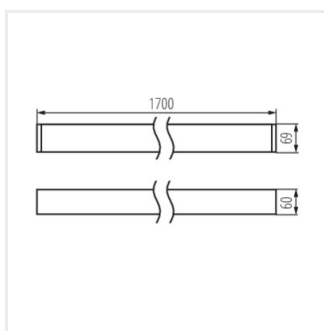

AL-LH-NT

Luminaire profilés linéaire LED

AL-LH-NW-MAT-W-NT

AL-LH-WW-MAT-W-NT

AL-LH-NW-MPR-W-NT

AL-LH-WW-MPR-W-NT

AL-LH-NW-MAT-B-NT

AL-LH-WW-MAT-B-NT

AL-LH-NW-MPR-B-NT

AL-LH-WW-MPR-B-NT

AL-LH-NW-MAT-S-NT

AL-LH-WW-MAT-S-NT

AL-LH-NW-MPR-S-NT

AL-LH-WW-MPR-S-NT

Date of issue: 01.03.2023, 12:51

Nous nous réservons le droit d'apporter toute modification technique sans information préalable. Les données de ce contenu ne sont pas juridiquement contraignantes.

AL-LH-NT

Luminaire profilés linéaire LED

AL-LHAS-NW-MAT-W-NT

AL-LH-NT

AL-LH-NT

Luminaire profilés linéaire LED

Accessoires

32540	ALIN CORD 1F-W	Power supply terminal for ALIN luminaires and tracks, 1-phase, white, 150 cm
		
32541	ALIN CORD 1F-B	Power supply terminal for ALIN luminaires and tracks, 1-phase, black, 150 cm
		
32542	ALIN CORD 1F-SR	Power supply terminal for ALIN luminaires and tracks, 1-phase, silver 150 cm
		
07871	ROPE-NT 150 SINGLE	ROPE-NT 150 SINGLE câble en acier (unique) pour la suspension de luminaires, ensemble de 2 pièces
		
29557	ALIN NT GRIP	Wall bracket for the ALIN luminaire, 2 pcs included
