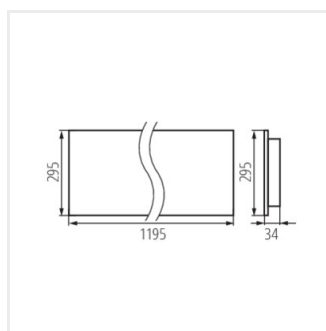

OFIS RST LED P3

Luminaire LED encastré pour bureau

OS RST P3