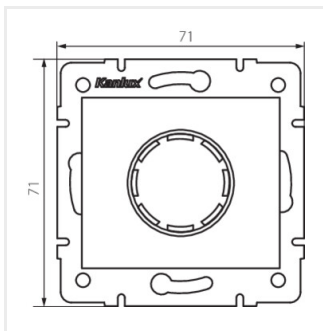

DOMO 01-1161-102