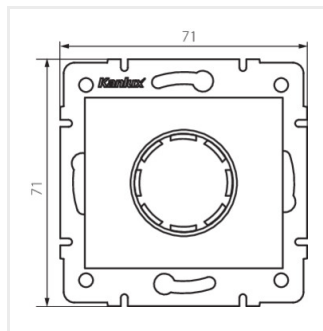

DOMO 01-1161-103 kr