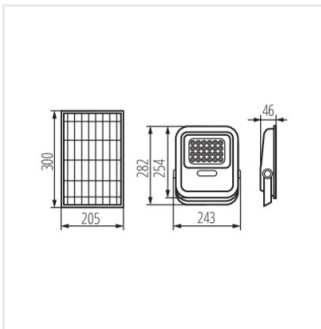

FL SONE SLR

Luminaire solaire à LED

FL SONE SLR M NW-GR

IP

	[W]	[lm]	Tc [K]	IP
FL SONE SLR M NW-GR 36606	max 10	max 1200	4000	65
FL SONE SLR L NW-GR 36607	max 15	max 2200	4000	65

Le luminaire Kanlux FL SONE SLR est un projecteur solaire. Il existe en deux puissances, 10W ou 15W. L'indice de protection IP65 les rend résistants à la poussière et les protège contre les infiltrations d'eau. L'adaptateur réglable permet de monter séparément le luminaire et le panneau solaire.

- Matériau du boîtier: ABS
- Matériau du diffuseur: verre

FL SONE SLR

Luminaire solaire à LED

FL SONE SLR M NW-GR

FL SONE SLR L NW-GR

FL SONE SLR M NW-GR

FL SONE SLR L NW-GR