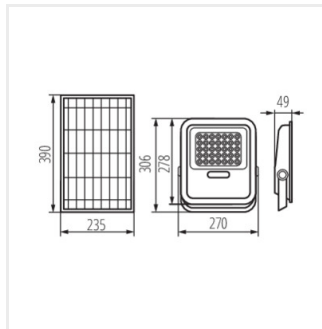

FL SONE SLR

Luminaire solaire à LED

FL SONE SLR M NW-GR

IP

	[W]	[lm]	Tc [K]	IP
FL SONE SLR M NW-GR 36606	max 10	max 1200	4000	65
FL SONE SLR L NW-GR 36607	max 15	max 2200	4000	65

Le luminaire Kanlux FL SONE SLR est un projecteur solaire. Il existe en deux puissances, 10W ou 15W. L'indice de protection IP65 les rend résistants à la poussière et les protège contre les infiltrations d'eau. L'adaptateur réglable permet de monter séparément le luminaire et le panneau solaire.

- Matériau du boîtier: ABS
- Matériau du diffuseur: verre

FL SONE SLR

Luminaire solaire à LED

FL SONE SLR M NW-GR

FL SONE SLR L NW-GR

FL SONE SLR M NW-GR

FL SONE SLR L NW-GR