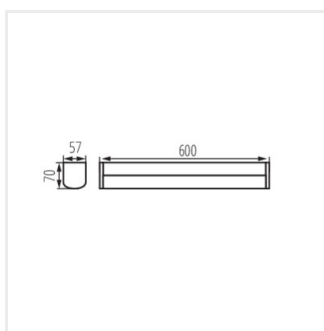

AKVO IP44 20W-NW-B

AKVO IP44 20W-NW-C

AKVO IP44 23W-NW-W

AKVO IP44 23W-NW-B

AKVO IP44

Luminaire pour murs et plafonds LED

AKVO IP44 23W-NW-C

AKVO IP44 15W