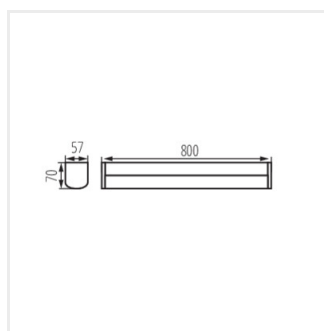

AKVO IP44 20W-NW-B

AKVO IP44 20W-NW-C

AKVO IP44 23W-NW-W

AKVO IP44 23W-NW-B

AKVO IP44

Luminaire pour murs et plafonds LED

AKVO IP44 23W-NW-C

AKVO IP44 15W