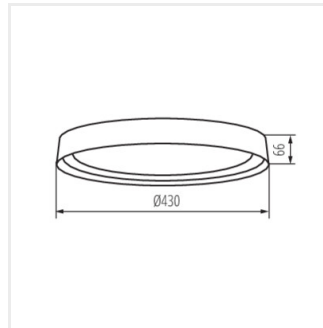

Plafonnier LED

NIFU LED17,8W NW W/BR

NIFU LED17,8W NW W/W

NIFU LED17,8W NW W/B

NIFU LED17,8W NW W/BR

NIFU LED17,8W NW W/W

NIFU LED17,8W NW W/B