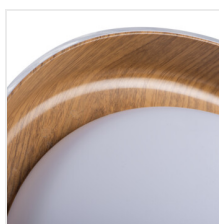

NIFU LED17,8W NW W/BR