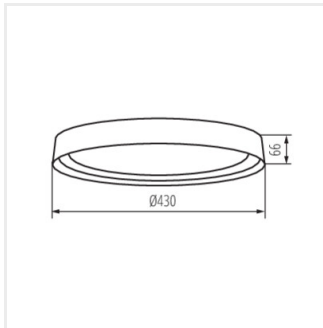

Plafonnier LED

NIFU LED17,8W NW W/BR

NIFU LED17,8W NW W/W

NIFU LED17,8W NW W/B

NIFU LED17,8W NW W/BR

NIFU LED17,8W NW W/W

NIFU LED17,8W NW W/B