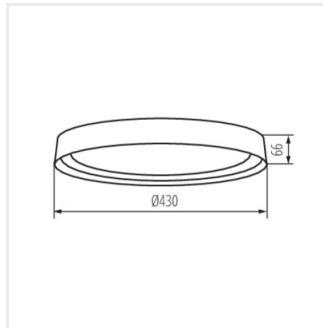

Plafonnier LED

NIFU LED17,8W NW W/BR

NIFU LED17,8W NW W/W

NIFU LED17,8W NW W/B

NIFU LED17,8W NW W/BR

NIFU LED17,8W NW W/W

NIFU LED17,8W NW W/B