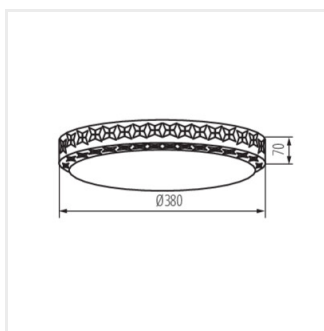

LUMKO LED

Plafonnier LED

 220-240 AC	 50	 120	 ≥20000	 25000	 Ra 80
 SMD	 SMD			 IP 20	 5÷25
	 1,5	 0,5m	 85		

LUMKO LED 17,5W NW

LUMKO LED 17,5W NW **37320** 17,5 LED 1480 4000 blanc

Kanlux LUMKO LED est un plafonnier conçu pour tous ceux qui recherchent une forme simple de luminaire, mais qui ne veulent pas renoncer à une décoration subtile. Kanlux LUMKO LED est de couleur ivoire avec un anneau décoratif dans le socle.

- Matériau du boîtier: métal
- Matériau du diffuseur: matériau plastique

LUMKO LED

Plafonnier LED

LUMKO LED 17,5W NW

LUMKO LED 17,5W NW